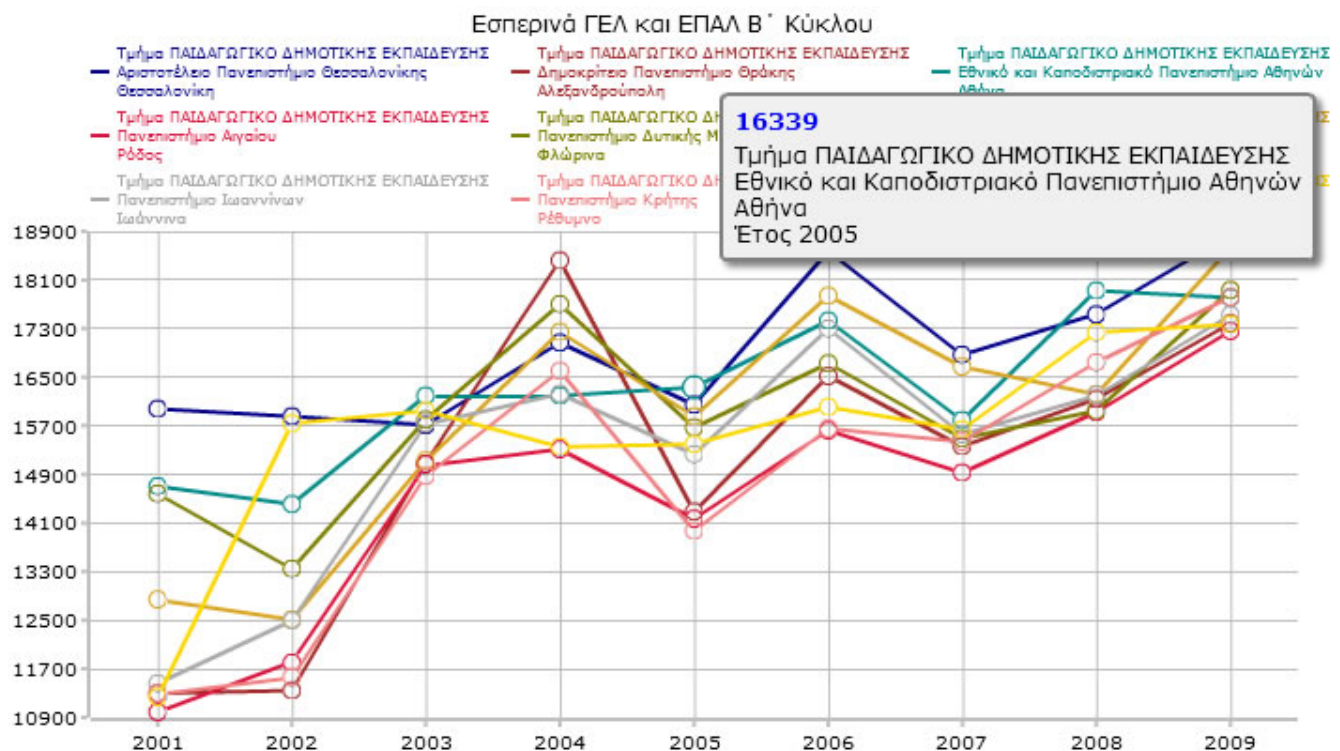

## Στατιστική ανάλυση Πανελλαδικών ν εξετάσεων από το 2001 έως σήμερα

Συντάχθηκε απο τον/την ser4all

Τετάρτη, 12 Μάιος 2010 09:58 - Τελευταία Ενημέρωση Παρασκευή, 08 Μάρτιος 2013 01:10

Το **Κέντρο Συμβουλευτικής και Προσανατολισμού Κιλκίς** ανακοινώνει πως στο διαδικτυακό του τόπο και, συγκεκριμένα, στη διεύθυνση

<http://www.kesyp-kilkis.gr/vaseis.html>

υπάρχει διαθέσιμη προς χρήση εφαρμογή στατιστικής ανάλυσης των αποτελεσμάτων των πανελλαδικών εξετάσεων από το 2001 έως σήμερα (από το 2003 έως σήμερα για τα ΤΕΕ/ΕΠΑΛ).

Εκτός των κλασικών πινάκων με τη βαθμολογία του πρώτου και του τελευταίου εισακτέου καθώς και τον αριθμό εισακτέων/εισαχθέντων κάθε σχολής για τα προαναφερθέντα έτη, η εφαρμογή προσφέρει επίσης συγκριτικές γραφικές παραστάσεις για την ευκολότερη παρακολούθηση της πορείας κάθε σχολής ανά έτος, σύγκρισης ομοειδών σχολών,