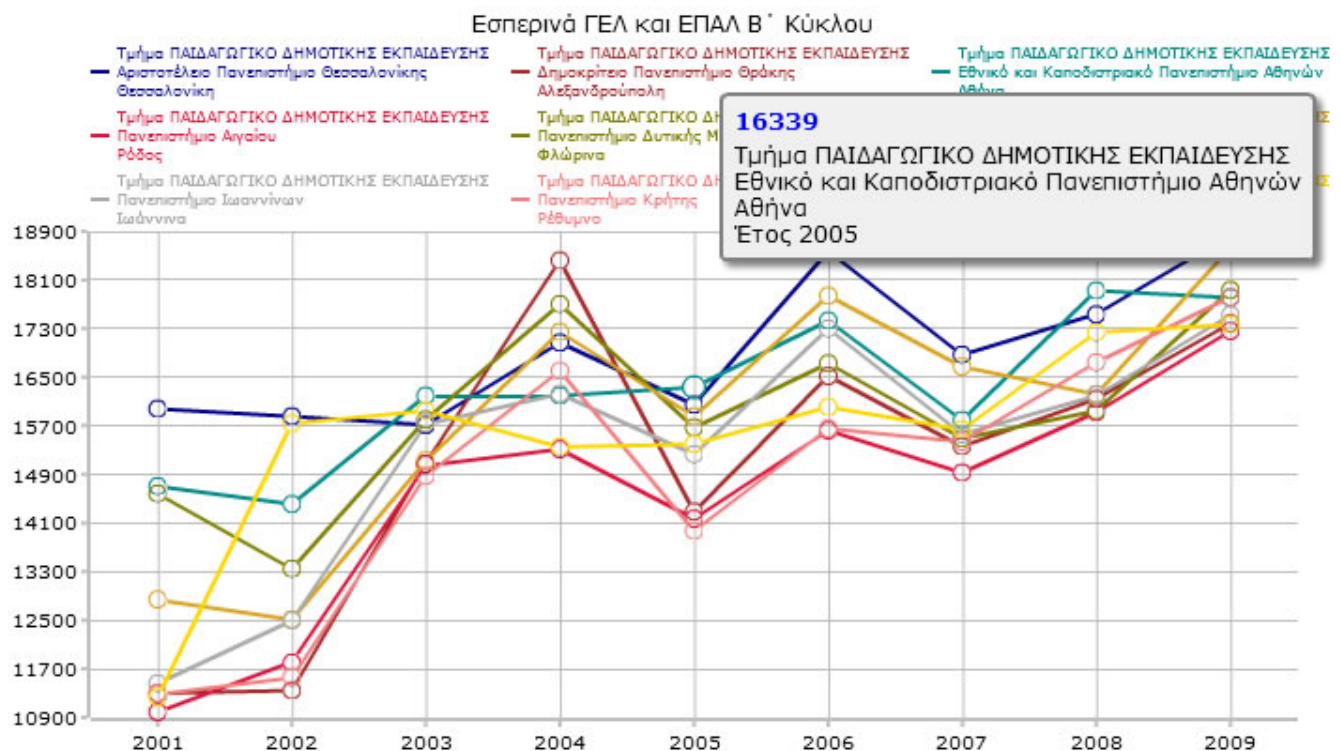

Στατιστική ανάλυση Πανελλαδικών εξετάσεων από το 2001 έως σήμερα

Συντάχθηκε απο τον/την ser4all

Τετάρτη, 12 Μάιος 2010 09:58 - Τελευταία Ενημέρωση Παρασκευή, 08 Μάρτιος 2013 01:10

Το **Κέντρο Συμβουλευτικής και Προσανατολισμού Κιλκίς** ανακοινώνει πως στο διαδικτυακό του τόπο και, συγκεκριμένα, στη διεύθυνση

<http://www.kesyp-kilkis.gr/vaseis.html>

υπάρχει διαθέσιμη προς χρήση εφαρμογή στατιστικής ανάλυσης των αποτελεσμάτων των πανελλαδικών εξετάσεων από το 2001 έως σήμερα (από το 2003 έως σήμερα για τα ΤΕΕ/ΕΠΑΛ).

Εκτός των κλασικών πινάκων με τη βαθμολογία του πρώτου και του τελευταίου εισακτέου καθώς και τον αριθμό εισακτέων/εισαχθέντων κάθε σχολής για τα προαναφερθέντα έτη, η εφαρμογή προσφέρει επίσης συγκριτικές γραφικές παραστάσεις για την ευκολότερη παρακολούθηση της πορείας κάθε σχολής ανά έτος, σύγκρισης ομοειδών σχολών,