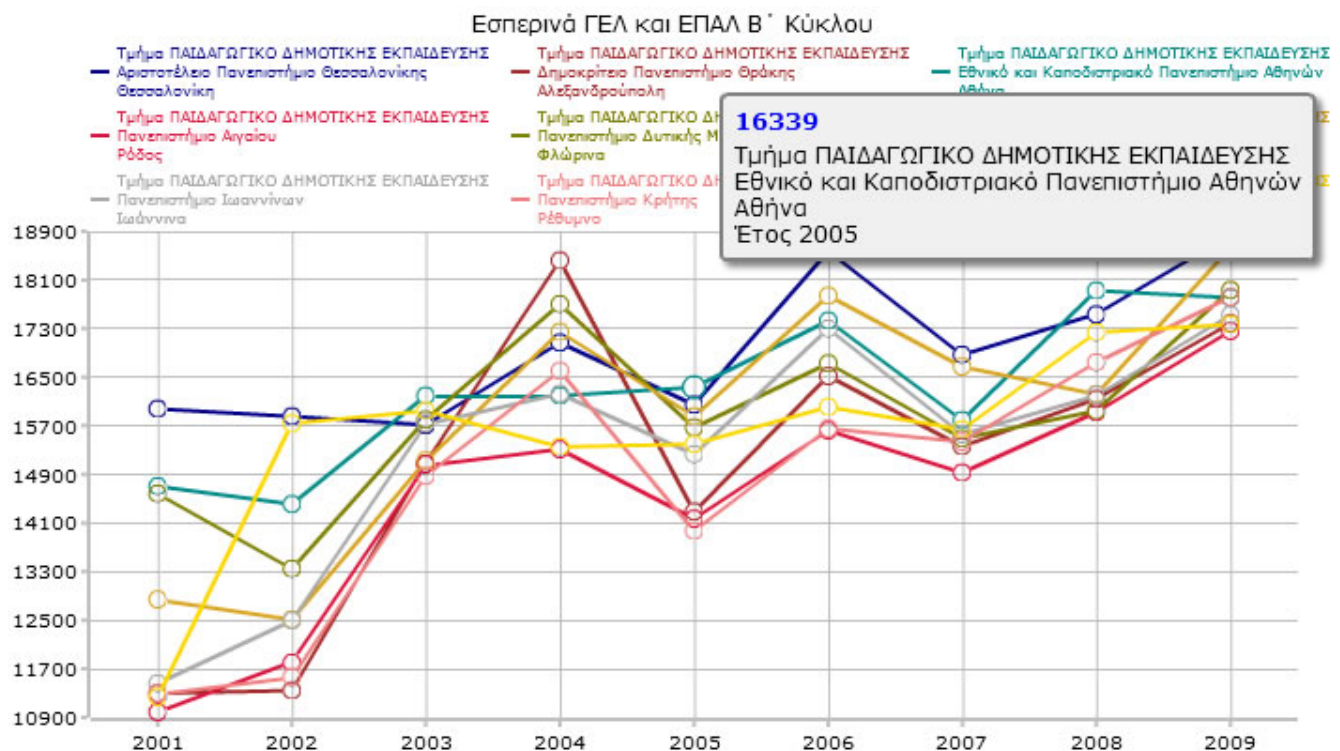

## Στατιστική ανάλυση Πανελλαδικών εξετάσεων από το 2001 έως σήμερα

Συντάχθηκε απο τον/την ser4all

Τετάρτη, 12 Μάιος 2010 09:58 - Τελευταία Ενημέρωση Παρασκευή, 08 Μάρτιος 2013 01:10

Το **Κέντρο Συμβουλευτικής και Προσανατολισμού Κιλκίς** ανακοινώνει πως στο διαδικτυακό του τόπο και, συγκεκριμένα, στη διεύθυνση

<http://www.kesyp-kilkis.gr/vaseis.html>

υπάρχει διαθέσιμη προς χρήση εφαρμογή στατιστικής ανάλυσης των αποτελεσμάτων των πανελλαδικών εξετάσεων από το 2001 έως σήμερα (από το 2003 έως σήμερα για τα ΤΕΕ/ΕΠΑΛ).

Εκτός των κλασικών πινάκων με τη βαθμολογία του πρώτου και του τελευταίου εισακτέου καθώς και τον αριθμό εισακτέων/εισαχθέντων κάθε σχολής για τα προαναφερθέντα έτη, η εφαρμογή προσφέρει επίσης συγκριτικές γραφικές παραστάσεις για την ευκολότερη παρακολούθηση της πορείας κάθε σχολής ανά έτος, σύγκρισης ομοειδών σχολών,